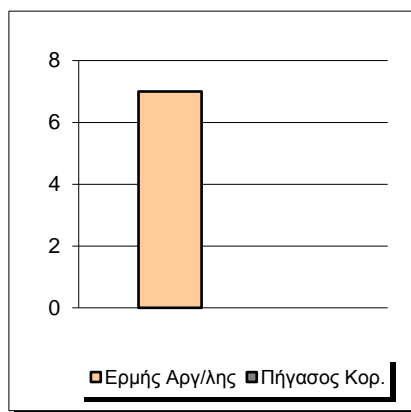

Starters - Subs ratio

Fastbreak Pts

Turnover Pts

Second Chance Pts

Possessions

Notes

Ο Ερμής Αργ/λης είχε 96 κατοχές,
 εκ των οποίων κατέληξαν: 68 σε σουτ
 13 σε λάθος
 και 15 σε κερδ. φάουλ

GRAPHIC STATS
SCORE EVOLUTION

SCORE DIFFERENCE

LARGEST SCORING RUN

LARGEST LEAD