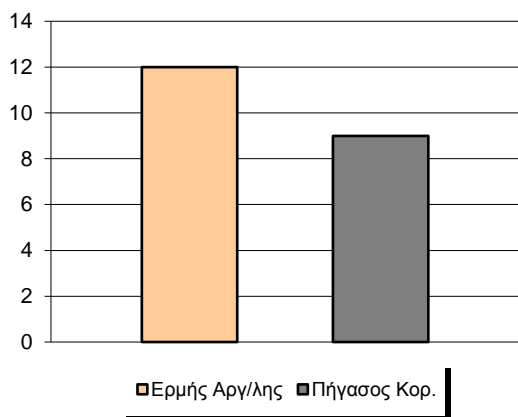

Starters - Subs ratio

Fastbreak Pts

Turnover Pts

Second Chance Pts

Possessions

Notes

Ο Ερμής Αργ/λης είχε 96 κατοχές,
 εκ των οποίων κατέληξαν: 68 σε σουτ
 13 σε λάθος
 και 15 σε κερδ. φάουλ

GRAPHIC STATS
SCORE EVOLUTION

SCORE DIFFERENCE

LARGEST SCORING RUN

LARGEST LEAD