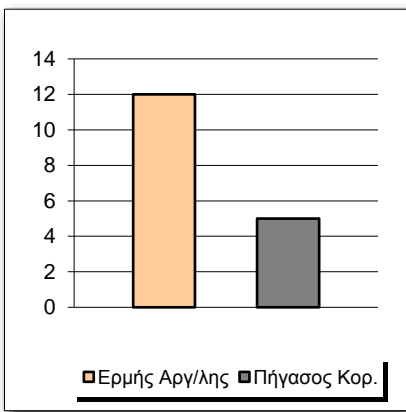

Starters - Subs ratio

Fastbreak Pts

Turnover Pts

Second Chance Pts

Possessions

Notes

Ο Ερμής Αργ/λης είχε 96 κατοχές,
 εκ των οποίων κατέληξαν: 68 σε σουτ
 13 σε λάθος
 και 15 σε κερδ. φάουλ

GRAPHIC STATS
SCORE EVOLUTION

SCORE DIFFERENCE

LARGEST SCORING RUN

LARGEST LEAD