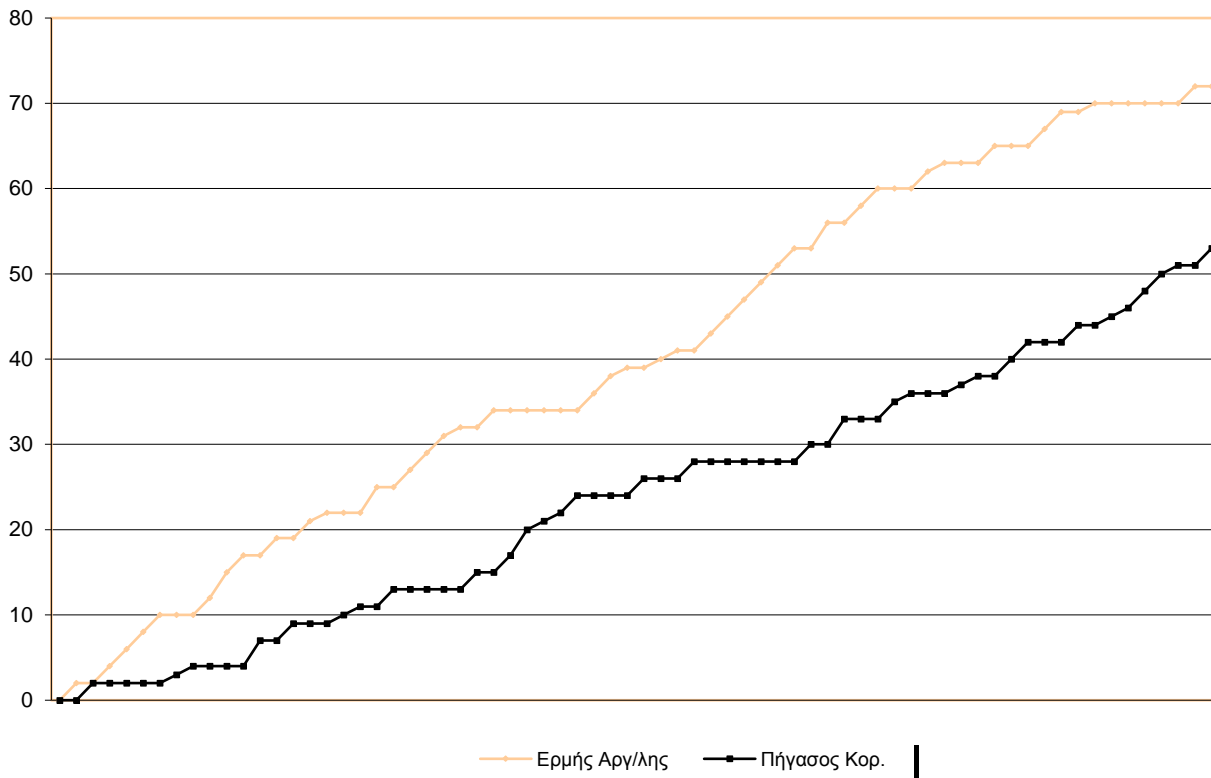

Starters - Subs ratio

Fastbreak Pts

Turnover Pts

Second Chance Pts

Possessions

Notes

Ο Ερμής Αργ/λης είχε 96 κατοχές,
 εκ των οποίων κατέληξαν: 68 σε σουτ
 13 σε λάθος
 και 15 σε κερδ. φάουλ

GRAPHIC STATS
SCORE EVOLUTION

SCORE DIFFERENCE

LARGEST SCORING RUN

LARGEST LEAD