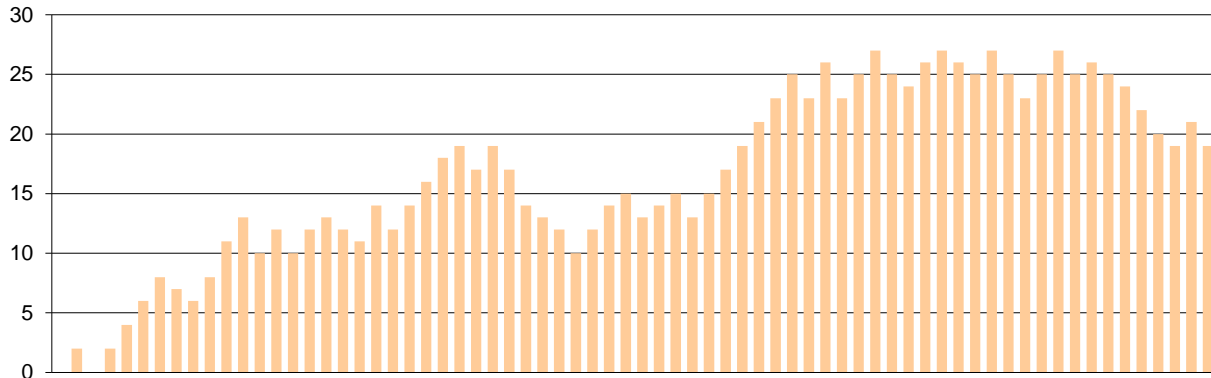

Starters - Subs ratio

Fastbreak Pts

Turnover Pts

Second Chance Pts

Possessions

Notes

Ο Ερμής Αργ/λης είχε 96 κατοχές,
 εκ των οποίων κατέληξαν: 68 σε σουτ
 13 σε λάθος
 και 15 σε κερδ. φάουλ

GRAPHIC STATS
SCORE EVOLUTION

SCORE DIFFERENCE

LARGEST SCORING RUN

LARGEST LEAD