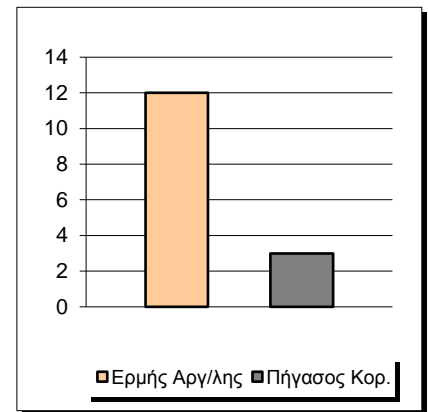

Starters - Subs ratio

Fastbreak Pts

Turnover Pts

Second Chance Pts

Possessions

Notes

Ο Ερμής Αργ/λης είχε 96 κατοχές,
 εκ των οποίων κατέληξαν: 68 σε σουτ
 13 σε λάθος
 και 15 σε κερδ. φάουλ

GRAPHIC STATS
SCORE EVOLUTION

SCORE DIFFERENCE

LARGEST SCORING RUN

LARGEST LEAD