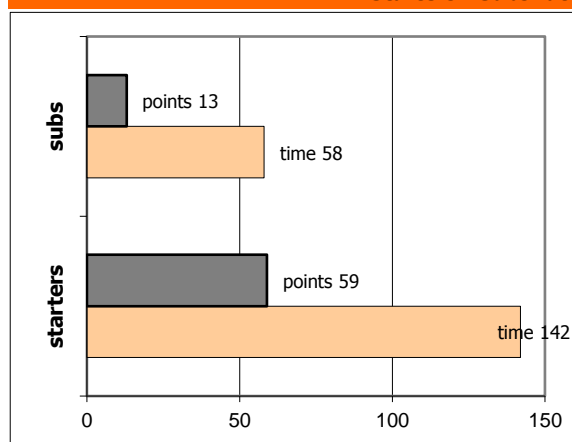

63%	12 / 19	FT	7 / 9	78%
48%	16 / 33	2FG	28 / 42	67%
14%	3 / 22	3FG	3 / 26	12%
29	22 - 7	Rb	29 - 16	45
	15	Tu	13	

Referees: Κωνσταντινίδου, Μακρόπουλος, Μπολάνο

By Quarter	1	2	3	4
Πήγασος Κορ.	13	15	8	17
Ερμής Αργ/λης	27	14	22	9

End of Quarter	1	2	3	4
Πήγασος Κορ.	13	28	36	53
Ερμής Αργ/λης	27	41	63	72

Ερμής Αργ/λης

Coach: Π. Γκαναβίας, Σ. Μουσιδης

Fastbreaks: 6 / 7

#	Player	Time (min)	Pts	Ft	2Fg	3Fg	+/-	Rbs		As	St	Tu	Bl	Fouls		Eff
								de	of					dr	co	
4	Ραζής Μ.	31	4	0 / 0	2 / 3	0 / 3	27	7	1	4	2	0	1	0	2	15
5	Μαυραντζώπου Γ.	15	2	0 / 0	1 / 2	0 / 5	-8	0	0	0	0	2	0	0	3	-6
6	Καβαλαράκης Ν.	33	14	2 / 4	6 / 7	0 / 3	27	7	0	5	5	1	1	6	0	25
7	Παξινός Σ.	23	10	1 / 1	3 / 4	1 / 2	18	3	0	4	1	1	2	2	3	17
8	Νικολακάκος Σ.	13	7	1 / 1	3 / 4	0 / 0	-2	0	3	0	0	2	0	2	1	7
9	0	0	0	0 / 0	0 / 0	0 / 0	0	0	0	0	0	0	0	0	0	-
10	0	0	0	0 / 0	0 / 0	0 / 0	0	0	0	0	0	0	0	0	0	-
11	Τσιώκος Ν.	26	16	0 / 0	8 / 11	0 / 2	17	4	3	2	1	3	2	3	1	20
12	Χατζηιωαννίδης Ν.	12	0	0 / 0	0 / 0	0 / 1	-11	0	1	0	0	1	0	0	2	-1
13	Ρετινιάς Δ.	18	4	0 / 0	2 / 3	0 / 2	5	2	2	1	0	0	0	0	3	6
14	0	0	0	0 / 0	0 / 0	0 / 0	0	0	0	0	0	0	0	0	0	-
15	Φωτόπουλος Θ.	29	15	3 / 3	3 / 8	2 / 8	22	4	6	3	2	2	0	2	1	17
Team								2	0			1		0	0	
1st quarter			27	1 / 1	10 / 12	2 / 5		7	1	10	5	2	2	4	2	45
2nd quarter			14	4 / 5	5 / 12	0 / 4		6	4	3	3	4	1	5	4	15
3rd quarter			22	1 / 1	9 / 12	1 / 7		7	6	3	2	2	1	4	3	30
4th quarter			9	1 / 2	4 / 6	0 / 10		9	5	3	1	5	2	2	7	11
Final Stats		200	72	7 / 9	28 / 42	3 / 26	95	29	16	19	11	13	6	15	16	101
				78%	67%	12%		45								

Πήγασος Κορ.

Coach: Τσίμπας Κ.

#	Player	Pts	-	3s
0	Παπαγεωργίου Γ.	15	-	1
3	Σωτηρόπουλος Κ.	3	-	1
6	Αζαριάδης Φ.	0	-	0
7	Συρίγος Η.	7	-	0
8	Στουραϊτης Π.	0	-	0
9	Χριστοδουλόπουλος Γ.	6	-	1
16	Κουτσός Β.	2	-	0
11	Κωνσταντόπουλος Κ.	9	-	0
12	Ριζόπουλος Μ.	0	-	0
13	Κατούφας Δ.	5	-	0
14	Χρυσάκης Η.	2	-	0
17	Σκουλούδης Ε.	4	-	0

Starters - Subs ratio